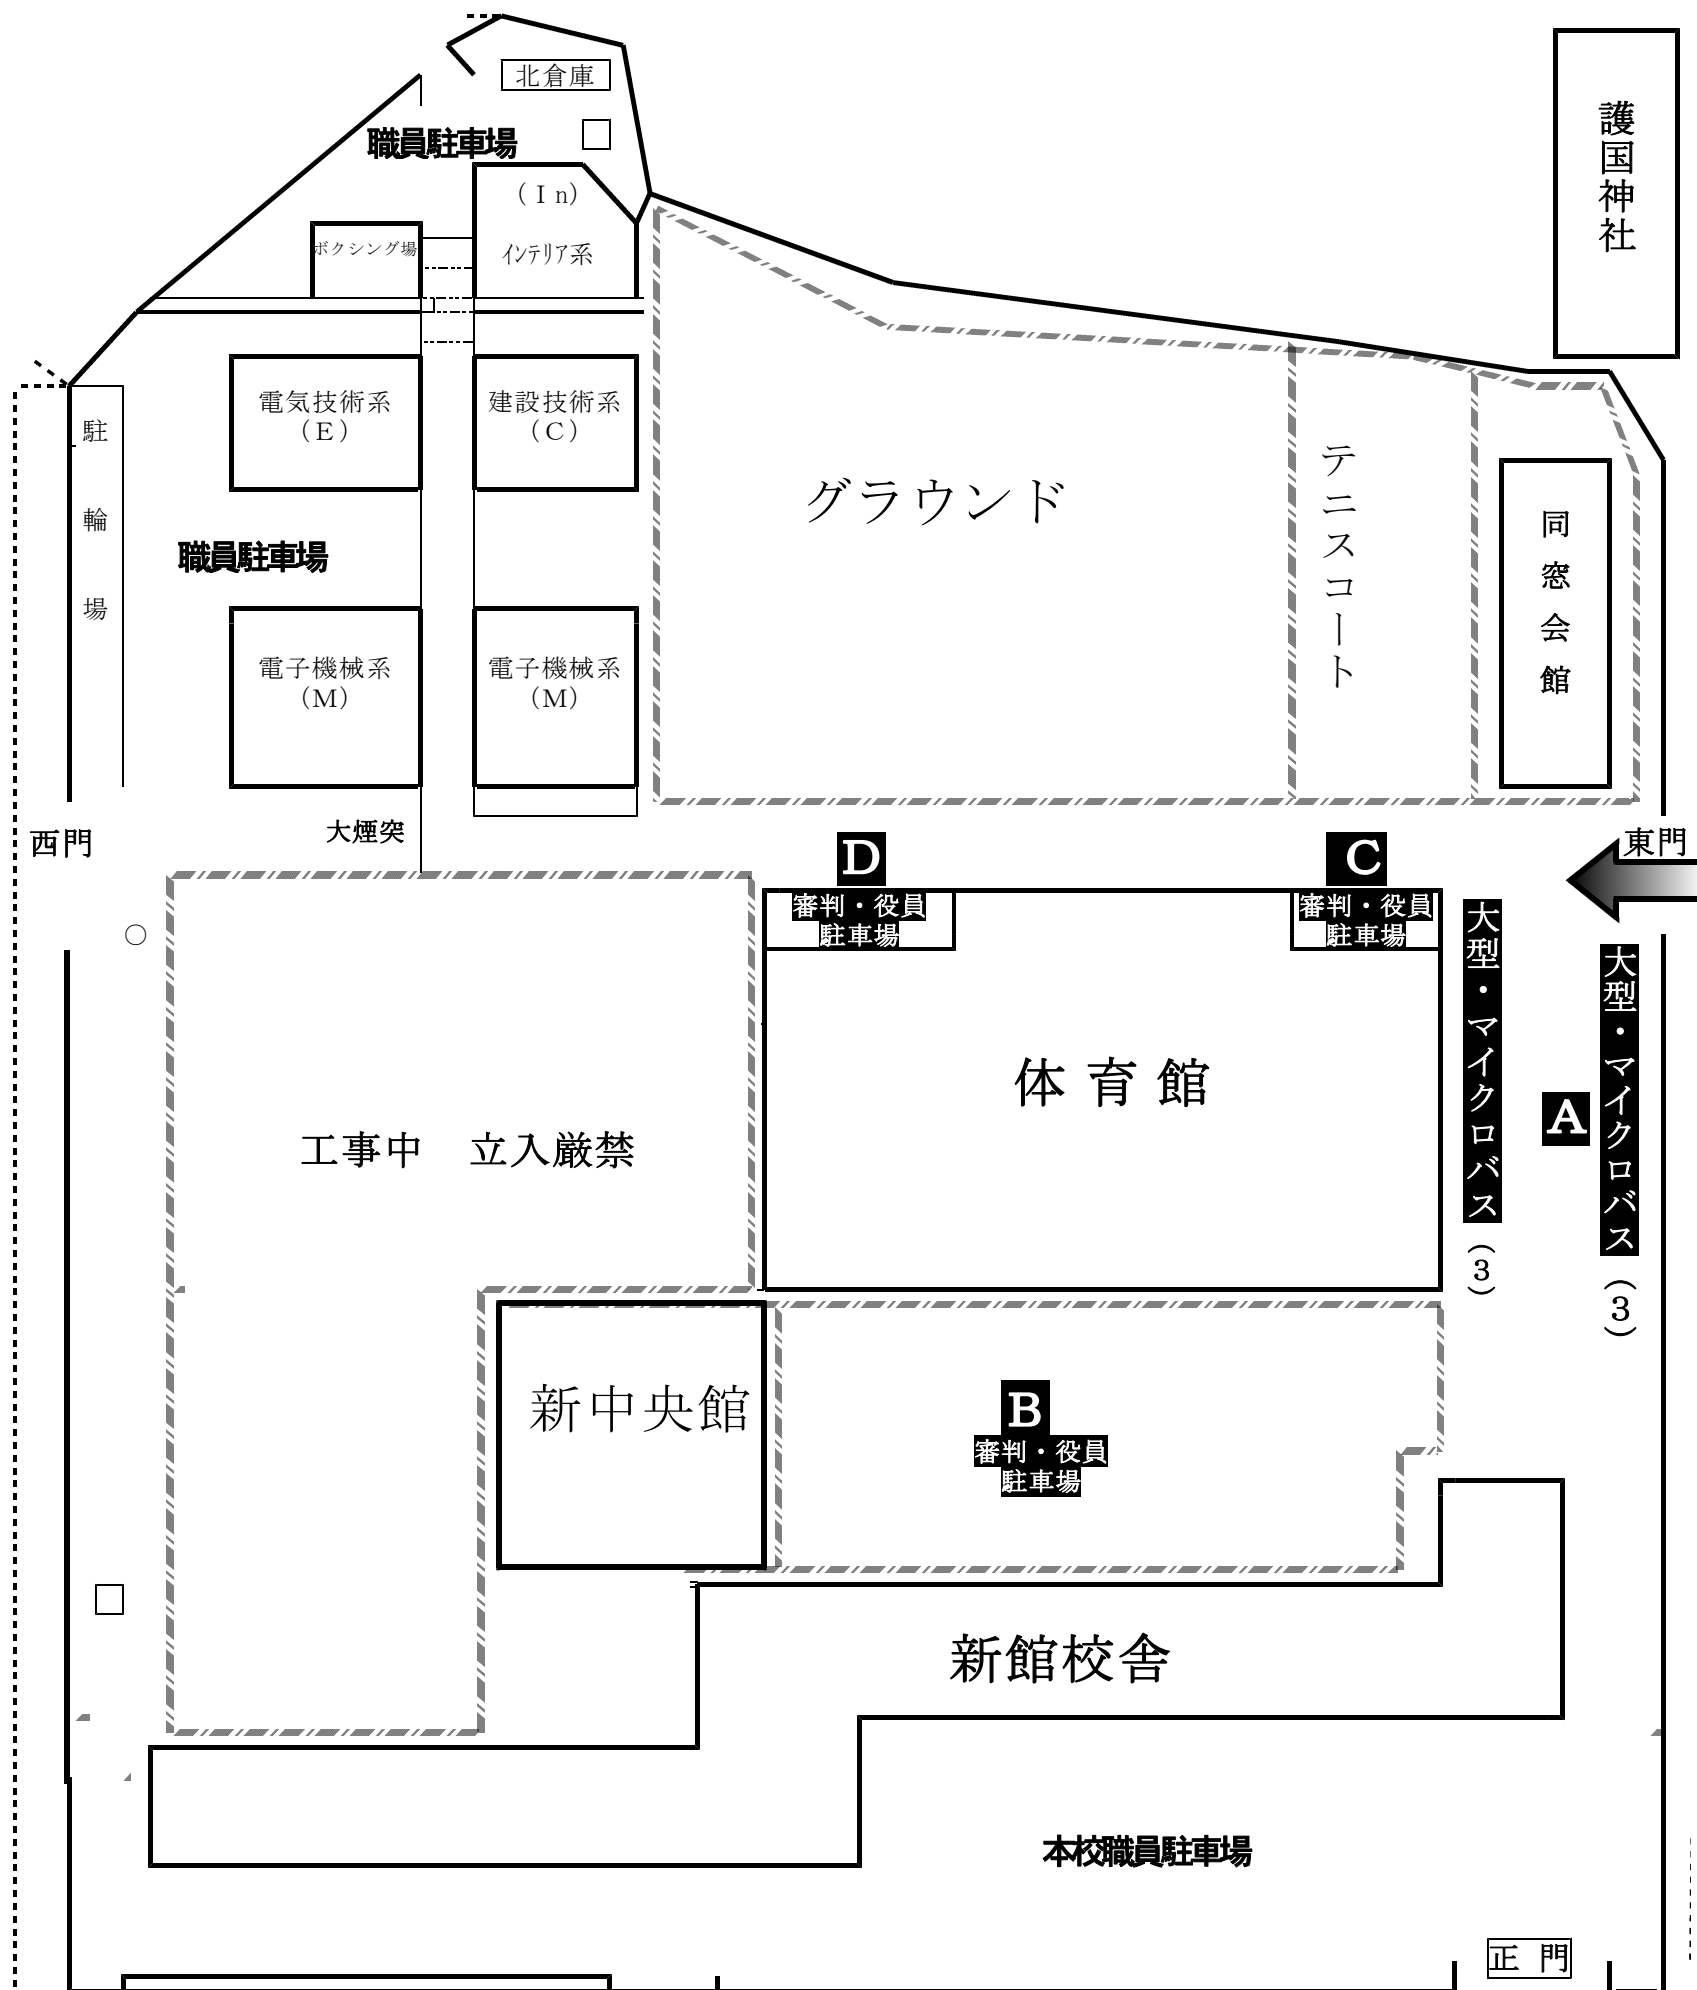

南九州高校ハンドボール大会鹿児島工業会場駐車場について

※校内工事中のため、駐車場等利用に制限があります。ご協力よろしく申し上げます。

- ※選手引率駐車場→**A** 審査・役員駐車場→**B C D**
- ※選手役員・審査以外の一般・保護者の方の駐車はできません。近隣駐車場等をご利用下さい。
- ※大型バス・マイクロバスは東門より入り、指定の場所 (**A**)に駐車してください。
- ※東門よりお入りください。
- ※職員駐車場への駐車はできません。
- ※護国神社駐車場、近隣施設等への無断駐車は絶対にしないで下さい。