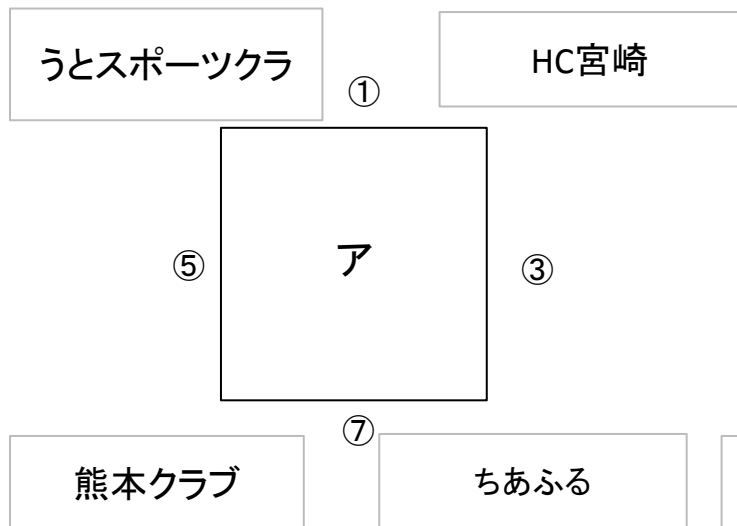

第12回 南九州女子クラブリーグ

《順位決定戦リーグ組み合わせ結果》

2月24日(日) 鹿児島県 隼人体育館  
 参加県:宮崎県・熊本県・鹿児島県

【順位決定戦リーグ】 20分-5分-20分

1位~4位パート

5位~7位パート

順位決定戦	
対戦・結果	
うとスポーツクラブ	対 HC宮崎 27 ( 15-10、12-6 ) 16
ninfa・kagoshima	対 HCやまが 27 ( 15-4、12-7 ) 11
HC宮崎	対 ちあふる 14 ( 6-13、8-8 ) 21
HCやまが	対 せごどんず 12 ( 5-7、7-9 ) 16
うとスポーツクラブ	対 熊本クラブ 24 ( 13-8、11-4 ) 12
ninfa・kagoshima	対 せごどんず 24 ( 11-5、13-7 ) 12
熊本クラブ	対 ちあふる 20 ( 10-9、10-7 ) 16