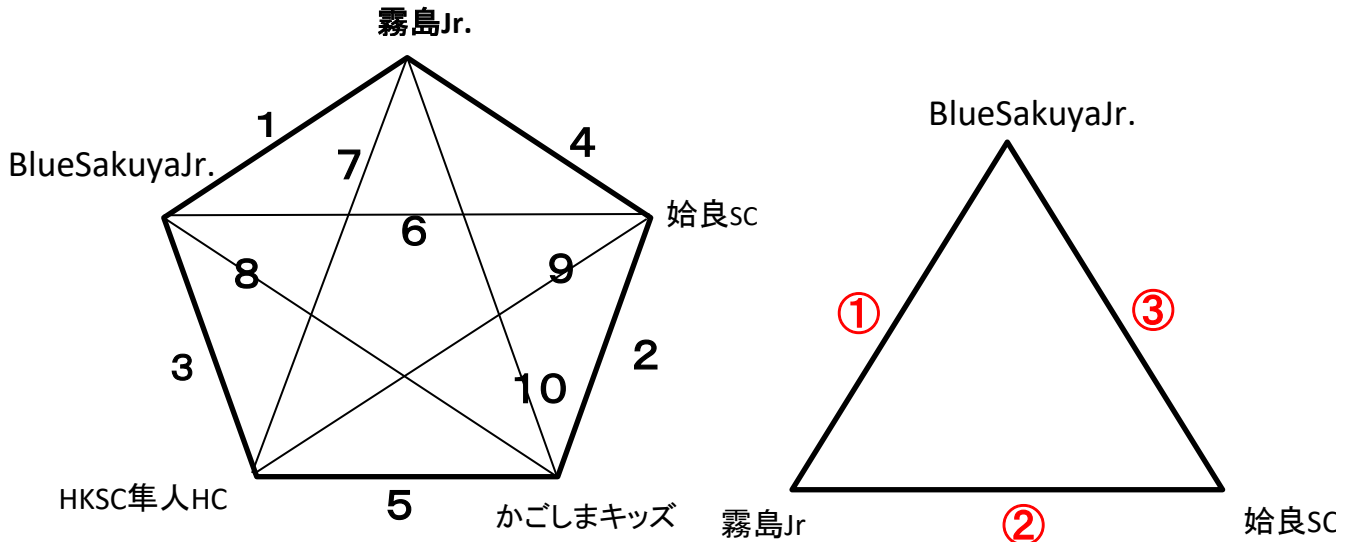

リーグ戦組合せ

男子

女子

試合時間 (15-10-15) タイムアウト前後半1回ずつ

順	時間	2月16日(土) 対戦カード	審判	補助員
1	10:00~10:40	霧島Jr. - BlueSakuyaJr.		HKSC隼人HC
2	10:55~11:35	かごしまキッズ - 始良SC		霧島Jr.
3	11:50~12:30	BlueSakuyaJr. - HKSC隼人HC		かごしまキッズ
4	12:45~13:25	霧島Jr. - 始良SC		BlueSakuyaJr.
5	13:40~14:20	HKSC隼人HC - かごしまキッズ		始良SC
2月17日(日) 対戦カード				
6	9:00~9:40	BlueSakuyaJr. - 始良SC		霧島Jr.
①	9:50~10:30	BlueSakuyaJr. - 霧島Jr.		BlueSakuyaJr.
7	10:40~11:20	霧島Jr. - HKSC隼人HC		始良SC
8	11:30~12:10	BlueSakuyaJr. - かごしまキッズ		HKSC隼人HC
②	12:20~13:00	霧島Jr. - 始良SC		かごしまキッズ
9	13:10~13:50	HKSC隼人HC - 始良SC		BlueSakuyaJr.
10	14:00~14:40	霧島Jr. - かごしまキッズ		始良SC
③	14:50~15:30	始良SC - BlueSakuyaJr.		霧島Jr.