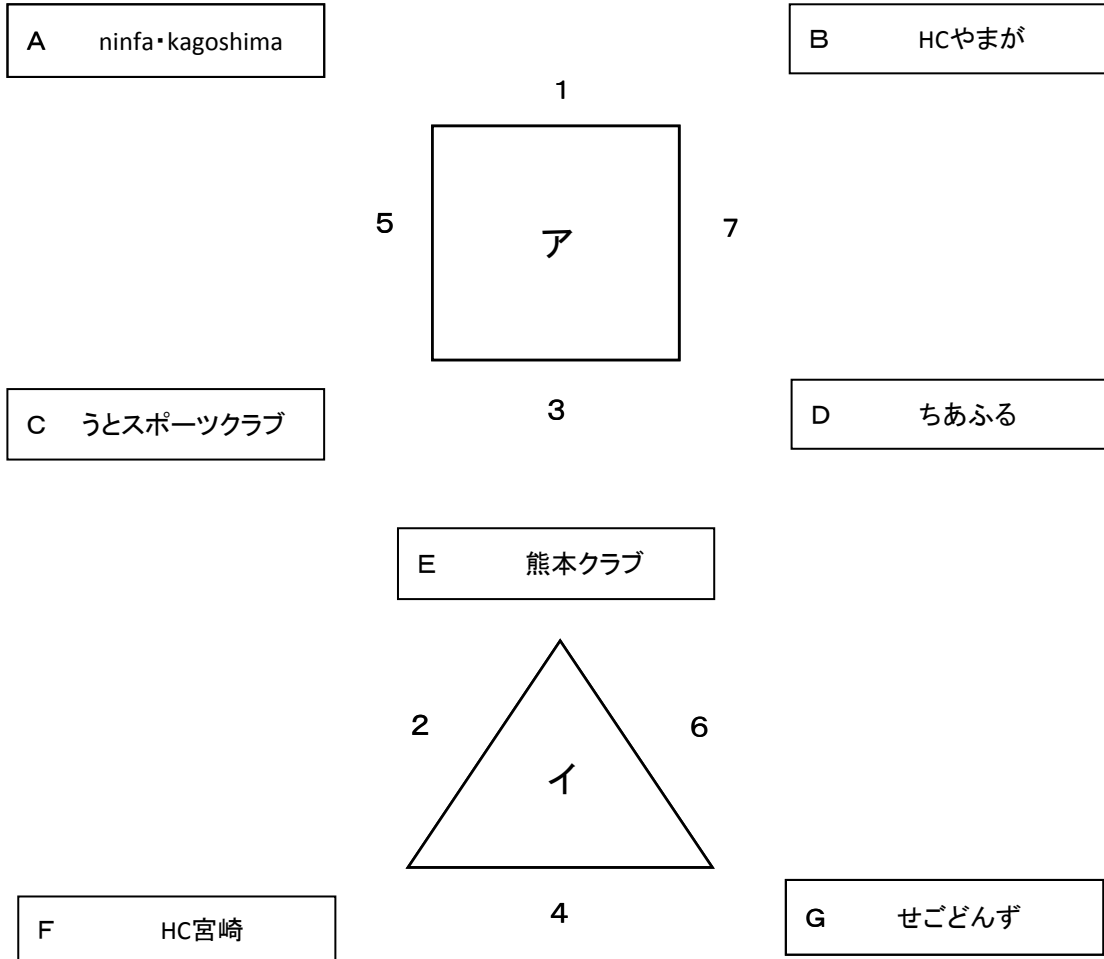

# 第12回 南九州女子クラブリーグ 《予選リーグ結果》

【予選リーグ】20分-5分-20分

1	ninfa*kagoshima vs HCやまが 21 ( 13-4,8-7 )11
2	熊本クラブ vs HC宮崎 22 ( 9-8,13-7 )15
3	うとスポーツクラブ vs ちあふる 22 ( 12-11,10-7 )18
4	HC宮崎 vs せごどんず 22 ( 13-8,9-5 )13
5	ninfa*kagoshima vs うとスポーツクラブ 15 ( 6-14,9-7 )21
6	熊本クラブ vs せごどんず 25 ( 13-6,12-9 )15
7	HCやまが vs ちあふる 13 ( 5-12,8-14 )26

※順位については各パート毎の勝敗にて決定、同率の場合は得失点にて順位を決定とする。

※リーグ順位

☆ア・イ上位進出

ア:パート1位 うとスポーツクラブ    イ:パート1位 熊本クラブ  
ア:パート2位 ちあふる                イ:パート2位 HC宮崎

☆ア. 15位~6位(得失点にて)

ア:パート3位 ninfa\*kagoshima    イ:パート3位 せごどんず  
ア:パート4位 HCやまが