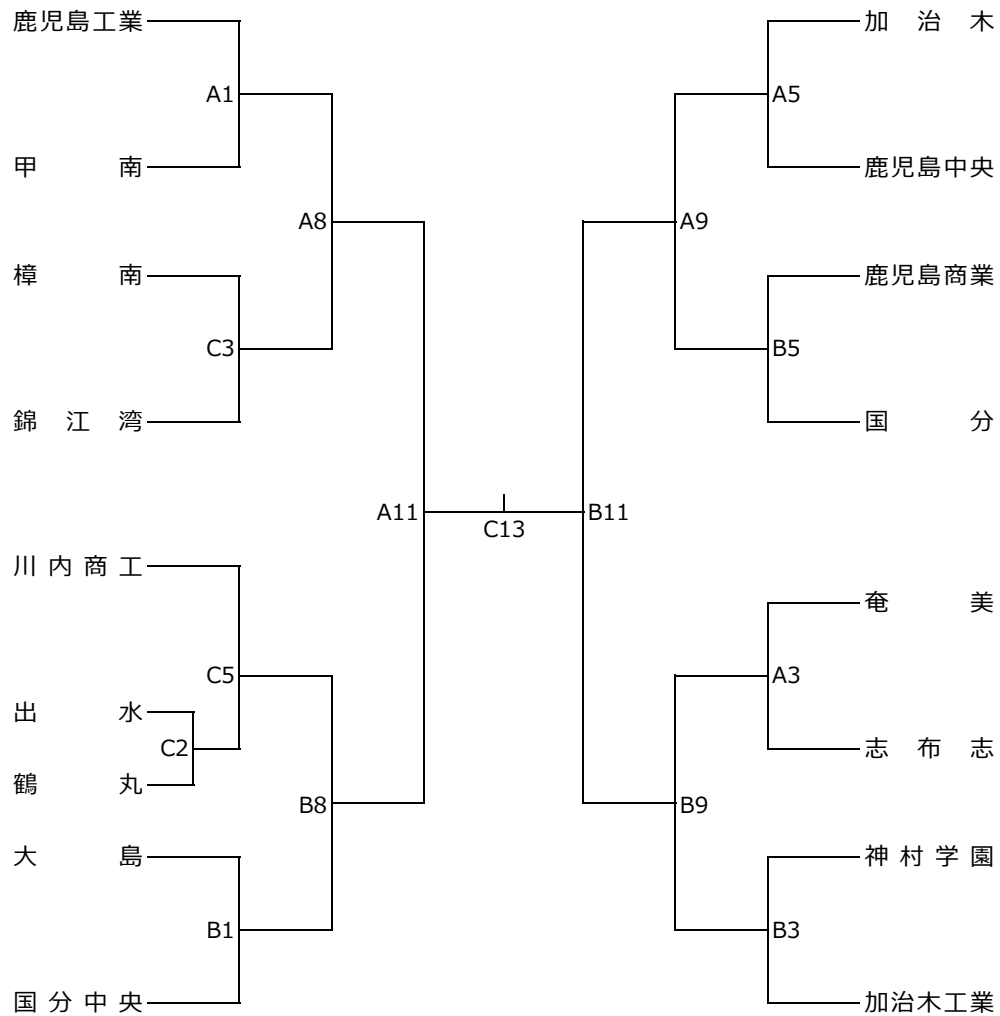

平成30年度 第70回鹿児島県高等学校ハンドボール競技大会

第68回全九州高等学校ハンドボール競技大会

第69回全日本高等学校ハンドボール選手権大会 鹿児島県予選

【大会組合せ】

男子の部

女子の部

期日：平成30年6月5日（火）～6月7日（木）

場所：Aコート…鹿児島アリーナ正面玄関側 ・ Bコート…鹿児島アリーナ奥側 ・ Cコート…吉田文化体育センター体育館

【競技日程】

6月5日（火） 鹿児島アリーナAコート

8：00 鹿児島アリーナ開館 会場準備開始
8：20 代表者会議 鹿児島アリーナ会議室

A 1	男	9:30~10:40	鹿児島工業 - 甲	南	
A 2	女	10:55~12:05	加 治 木 - 甲	南	
A 3	男	12:20~13:30	奄 美 - 志 布 志		
A 4	女	13:45~14:55	鹿児島中央 - 大	島	
A 5	男	15:10~16:20	加 治 木 - 鹿児島中央		