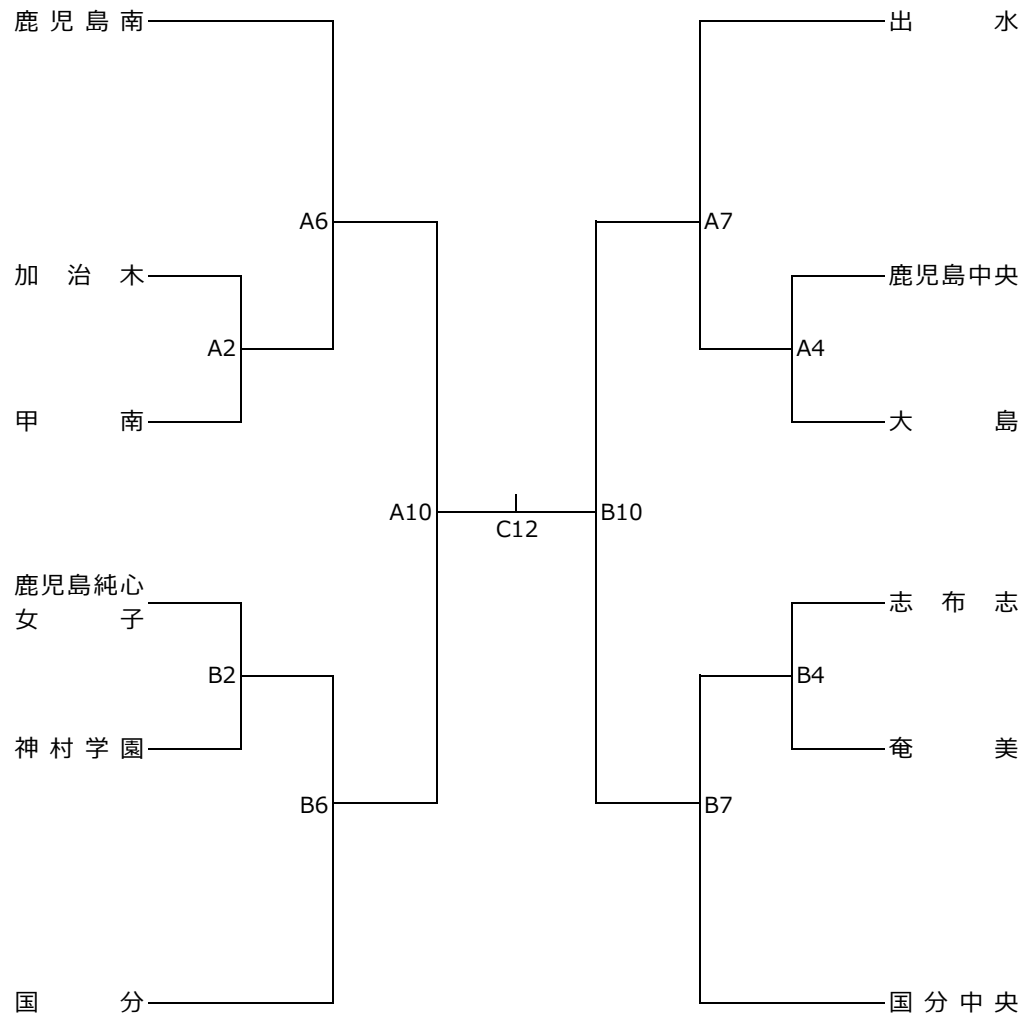

平成30年度 第70回鹿児島県高等学校ハンドボール競技大会

第68回全九州高等学校ハンドボール競技大会

第69回全日本高等学校ハンドボール選手権大会 鹿児島県予選

【大会組合せ】

男子の部

女子の部

期日：平成30年6月5日（火）～6月7日（木）

場所：Aコート…鹿児島アリーナ正面玄関側 ・ Bコート…鹿児島アリーナ奥側 ・ Cコート…吉田文化体育センター体育館

【競技日程】

6月5日（火） 鹿児島アリーナAコート

8：00 鹿児島アリーナ開館 会場準備開始
8：20 代表者会議 鹿児島アリーナ会議室

A 1	男	9:30~10:40	鹿児島工業 - 甲	南	
A 2	女	10:55~12:05	加 治 木 - 甲	南	
A 3	男	12:20~13:30	奄 美 - 志 布 志		
A 4	女	13:45~14:55	鹿児島中央 - 大	島	
A 5	男	15:10~16:20	加 治 木 - 鹿児島中央		