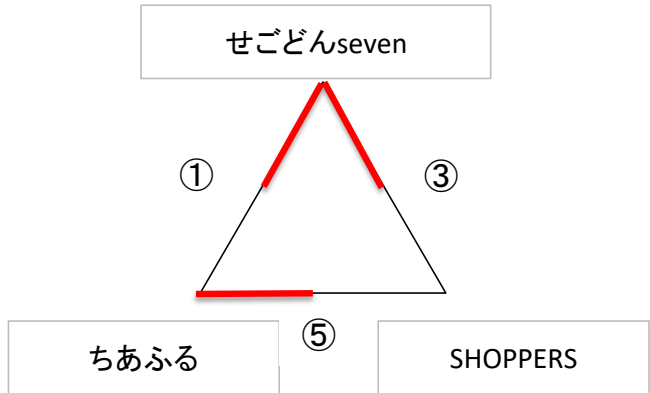

第10回 南九州女子クラブリーグ 《順位決定戦リーグ結果》

2月5日(日) 早水文化体育センター(宮崎県都城市)
参加県:宮崎県・熊本県・鹿児島県

【順位決定戦リーグ】 20分-5分-20分

<1位~4位パート>

<5位~7位パート>

①	せごどんseven vs ちあふる 21 (10-8) 17 11-9	
②	熊本クラブ vs うとSC 20 (9-12) 23 11-11	ninfa・kagoshima vs 宮崎クラブ 25 (17-8) 16 8-8
③	せごどんseven vs SHOPPERS 26 (13-4) 13 13-9	
④	熊本クラブ vs ninfa・kagoshima 20 (10-10) 20 10-10	宮崎クラブ vs うとSC 17 (10-8) 17 7-9
⑤	ちあふる vs SHOPPERS 28 (20-6) 9 8-3	