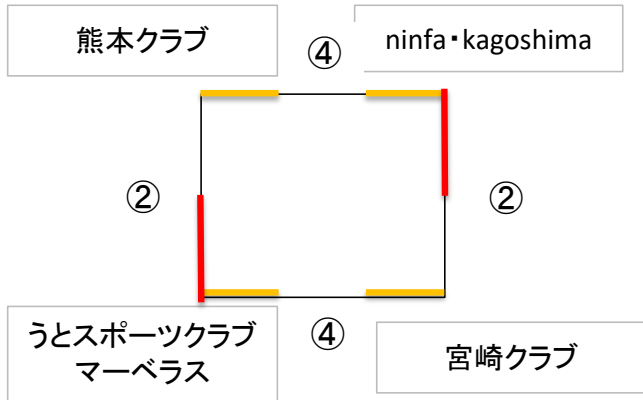

第10回 南九州女子クラブリーグ 《順位決定戦リーグ結果》

2月5日(日) 早水文化体育センター(宮崎県都城市)
参加県:宮崎県・熊本県・鹿児島県

【順位決定戦リーグ】 20分-5分-20分

<1位~4位パート>

<5位~7位パート>

①	せごどんseven vs ちあふる 21 (10-8) 17 11-9	
②	熊本クラブ vs うとSC 20 (9-12) 23 11-11	ninfa・kagoshima vs 宮崎クラブ 25 (17-8) 16 8-8
③	せごどんseven vs SHOPPERS 26 (13-4) 13 13-9	
④	熊本クラブ vs ninfa・kagoshima 20 (10-10) 20 10-10	宮崎クラブ vs うとSC 17 (10-8) 17 7-9
⑤	ちあふる vs SHOPPERS 28 (20-6) 9 8-3	