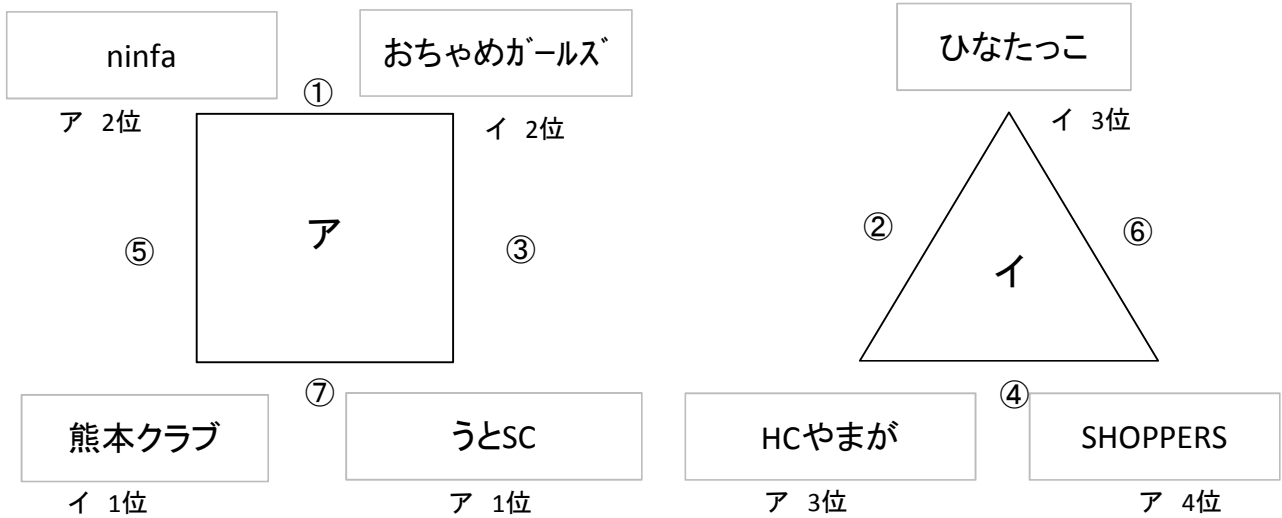

## 第9回 南九州女子クラブリーグ 《順位決定戦リーグ組み合わせ》

2月28日(日) 鹿児島県 霧島市隼人体育館  
参加県: 宮崎県・熊本県・鹿児島県

【順位決定戦リーグ】 20分ー5分ー20分

1位～4位パート

5位～7位パート

		【Aコート】	
	時間	対戦	審判とオフィシャル
	8:45～	代表者会議(メンバー表変更など)	
①	9:00～9:45	ninfa・kagoshima vs おちやめガールズ	鹿児島県協会審判員
②	9:55～10:40	HCやまが vs ひなたっこ	SHOPPERS
③	10:50～11:35	うとSCマーベラス vs おちやめガールズ	鹿児島県協会審判員
④	11:45～12:30	HCやまが vs SHOPPERS	ひなたっこ
⑤	12:40～13:25	ninfa・kagoshima vs 熊本クラブ	鹿児島県協会審判員
⑥	13:35～14:20	SHOPPERS vs ひなたっこ	HCやまが
⑦	14:30～15:15	うとSCマーベラス vs 熊本クラブ	鹿児島県協会審判員
	試合終了後	閉会式	