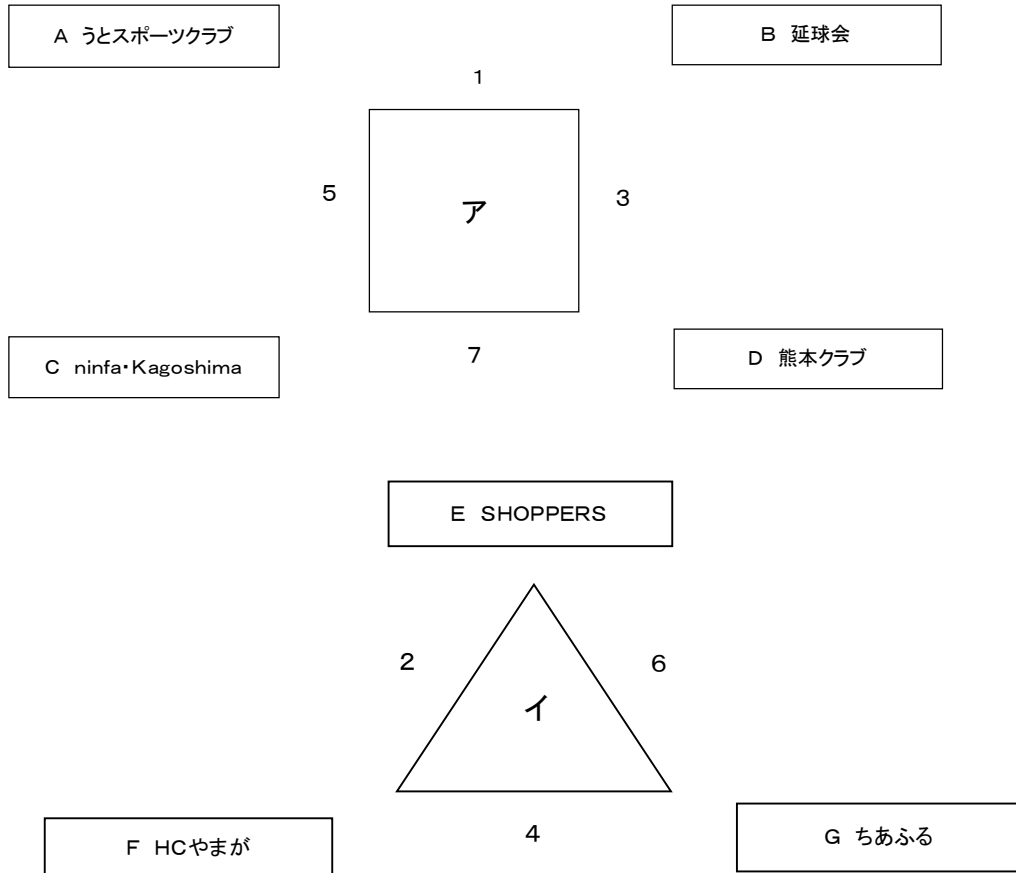

第8回 南九州女子クラブリーグ 《予選リーグ結果》

11月2日(日) 鹿児島県 霧島市隼人体育館

参加県: 宮崎県・熊本県・鹿児島県

【予選リーグ】20分-5分-20分

| | チーム名 | 勝敗 | point | 得失点 | 順位 | |
|---|--|-------------------|--------|-----|--------|-----|
| 1 | うとスポ 対 延球会 14 - 5 29 (15 - 9) 14 | A.うとスポーツクラブ | 2勝 | 4 | 54, 28 | ア1位 |
| 2 | SHOPPERS 対 HCやまが 8 - 14 16 (8 - 14) 28 | B.延球会 | 2敗 | 0 | 35, 56 | ア4位 |
| 3 | 延球会 対 熊本クラブ 11 - 16 21 (10 - 11) 27 | C.ninfa・Kagoshima | 1勝1敗 | 2 | 37, 44 | ア2位 |
| 4 | HCやまが 対 ちあふる 13 - 12 23 (10 - 11) 23 | D.熊本クラブ | 1勝1敗 | 2 | 46, 43 | ア3位 |
| 5 | うとスポ 対 ninfa・kagoshima 12 - 10 25 (13 - 4) 14 | E.SHOPPERS | 2敗 | 0 | 22, 58 | イ3位 |
| 6 | SHOPPERS 対 ちあふる 3 - 17 6 (3 - 13) 30 | F.HCやまが | 1勝1引分け | 3 | 51, 39 | イ2位 |
| 7 | ninfa・kagoshima 対 熊本クラブ 13 - 9 23 (10 - 10) 19 | G.ちあふる | 1勝1引分け | 3 | 53, 29 | イ1位 |

※順位については各パート毎の勝敗にて決定、同率の場合は得失点にて順位を決定とする。

※リーグ順位

☆ア・イ上位進出

ア:パート1位 うとスポーツクラブ

イ:パート1位 ちあふる

ア:パート2位 ninfa・kagoshima

イ:パート2位 HCやまが

☆ア、イ5~6位(得失点にて)