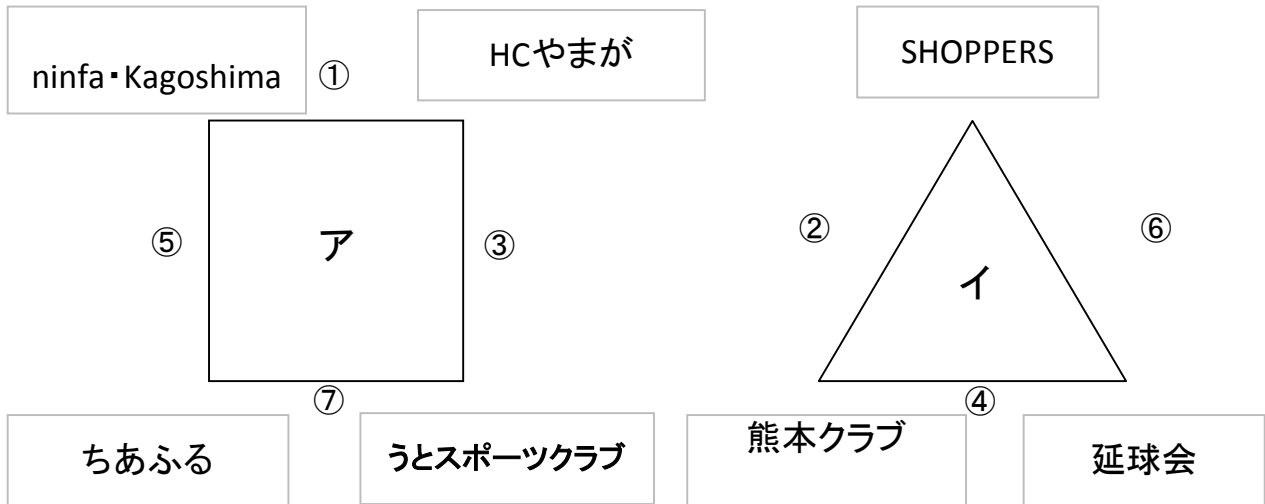

第8回 南九州女子クラブリーグ

《順位決定戦リーグ組み合わせ結果》

2月1日(日) 熊本県 ウイングまつばせ  
 参加県:宮崎県・熊本県・鹿児島県

【順位決定戦リーグ】 20分ー5分ー20分

1位～4位パート

5位～7位パート

順位決定戦
対戦・結果
ninfa・Kagoshima 対 HCやまが ( )
熊本クラブ 対 SHOPPERS ( )
うとスポーツクラブ 対 HCやまが ( )
熊本クラブ 対 延球会 ( )
ninfa・Kagoshima 対 ちあふる ( )
延球会 対 SHOPPERS ( )
うとスポーツクラブ 対 ちあふる ( )

《最終順位》

1位:

2位:

3位:

4位:

5位:

6位:

7位: