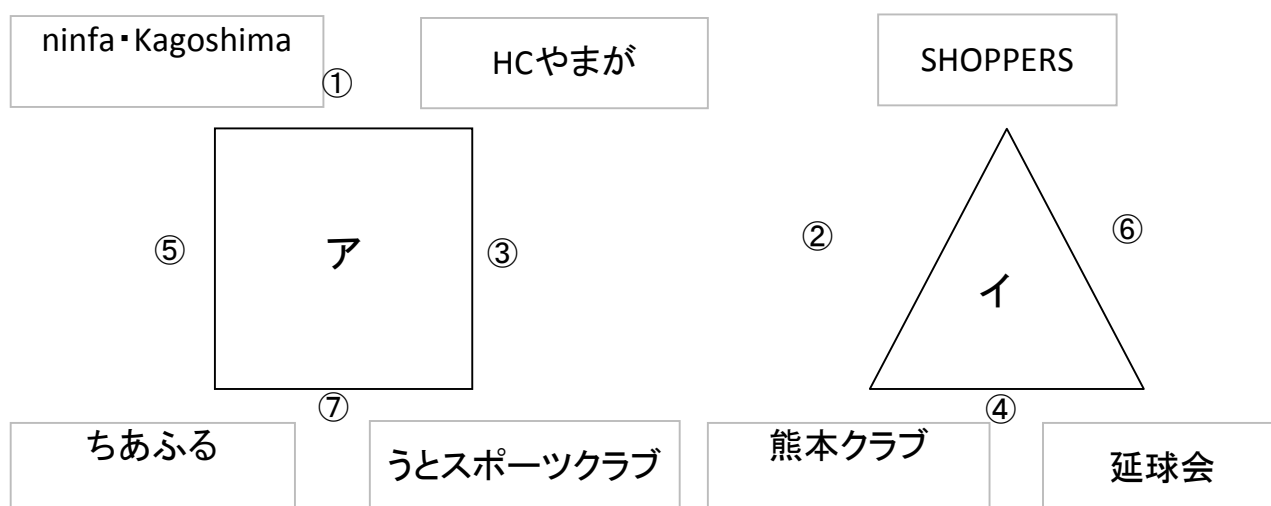

第8回 南九州女子クラブリーグ 《順位決定戦リーグ組み合わせ》

2月1日(日) 熊本県 ウイングまつばせ  
 参加県:宮崎県・熊本県・鹿児島県

【順位決定戦リーグ】 20分ー5分ー20分

1位～4位パート

5位～7位パート

		A コー ト	
	時間	対 戦	審判とオフィシャル
	8:45～	代表者会議(メンバー表変更など)	
①	9:00～9:45	ninfa・Kagoshima vs HCやまが	熊本県協会審判員
②	9:55～10:40	熊本クラブ vs SHOPPERS	延球会
③	10:50～11:35	うとスポーツクラブ vs HCやまが	熊本県協会審判員
④	11:45～12:30	熊本クラブ vs 延球会	SHOPPERS
⑤	12:40～13:25	ninfa・Kagoshima vs ちあふる	熊本県協会審判員
⑥	13:35～14:20	延球会 vs SHPPERS	熊本クラブ
⑦	14:30～15:15	うとスポーツクラブ vs ちあふる	熊本県協会審判員
	試合終了後	閉会式	

第8回 南九州女子クラブリーグ

《順位決定戦リーグ組み合わせ結果》

2月1日(日) 熊本県 ウイングまつばせ  
 参加県:宮崎県・熊本県・鹿児島県

【順位決定戦リーグ】 20分ー5分ー20分

1位～4位パート

5位～7位パート

順位決定戦
対戦・結果
ninfa・Kagoshima 対 HCやまが ( )
熊本クラブ 対 SHOPPERS ( )
うとスポーツクラブ 対 HCやまが ( )
熊本クラブ 対 延球会 ( )
ninfa・Kagoshima 対 ちあふる ( )
延球会 対 SHOPPERS ( )
うとスポーツクラブ 対 ちあふる ( )